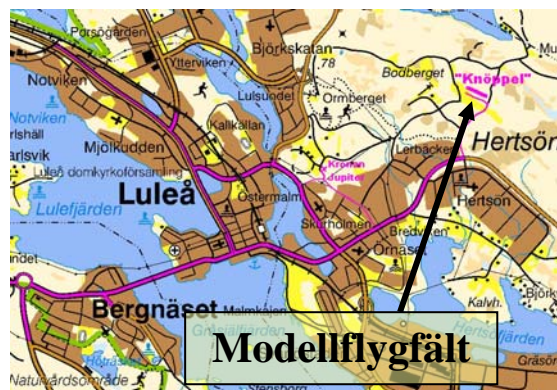

GPS-position till fältet:

Longitud: 22.24943 Latitude: 65.59913

VÄLKOMNA, det är gratis!

OBS! För att få flyga på MFK Jupiters modellflygfält skall piloten vara medlem i SMFF eller i motsvarande förbund i sitt hemland.

Uppdaterad 2010-03-11