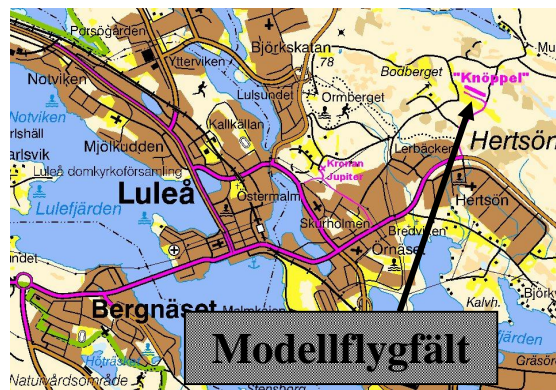

GPS-position till fältet:

Longitud: 22.24943 Latitude: 65.59913

VÄLKOMNA, det är gratis!

OBS! För att få flyga på MFK Jupiters modellflygfält skall piloten vara medlem i SMFF eller i motsvarande förbund i sitt hemland.

Uppdaterad 2011-05-29